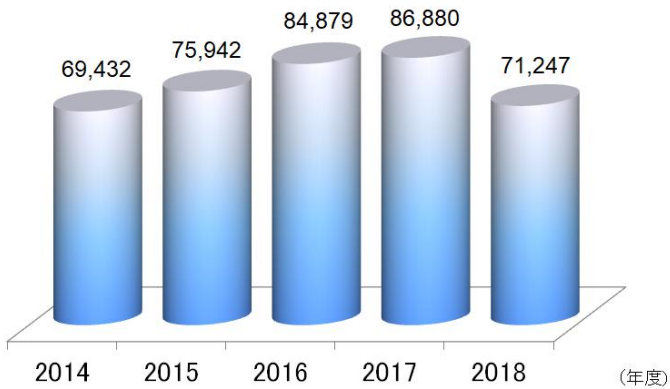

組織図

営業収益

712億円(2018年度)

(百万円)

2018年度よりe-ロジソリューション事業、e-オンデマンドソリューション事業、セットアップ・ロジソリューション事業を、吸収分割の方法によりヤマトロジスティクス株式会社に承継いたしました。

従業員数

3,097人(2019年3月末現在)

事業所一覧