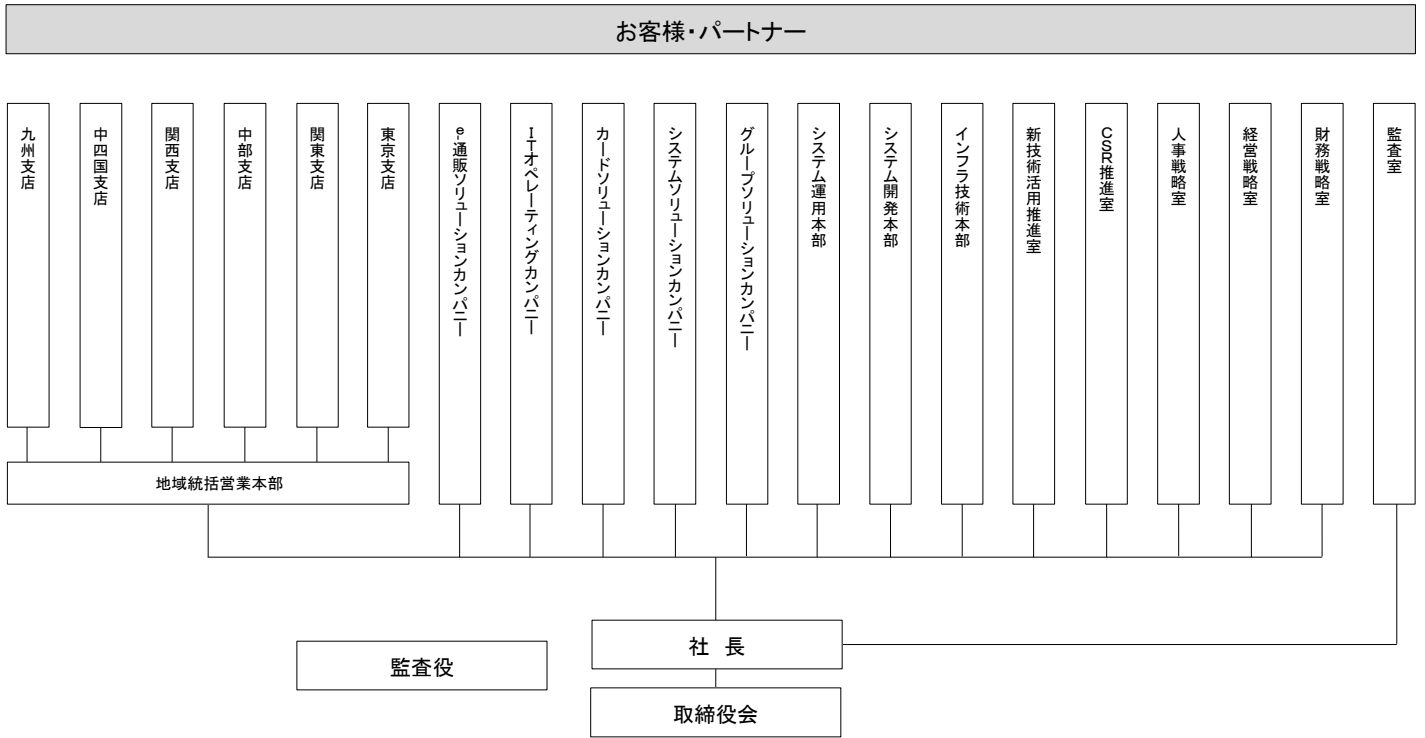

組織図

営業収益

712億円(2018年度)

(百万円)

2018年度よりe-ロジソリューション事業、e-オンデマンドソリューション事業、セットアップ・ロジソリューション事業を、吸収分割の方法によりヤマトロジスティクス株式会社に承継いたしました。

従業員数

3,097人(2019年3月末現在)

事業所一覧