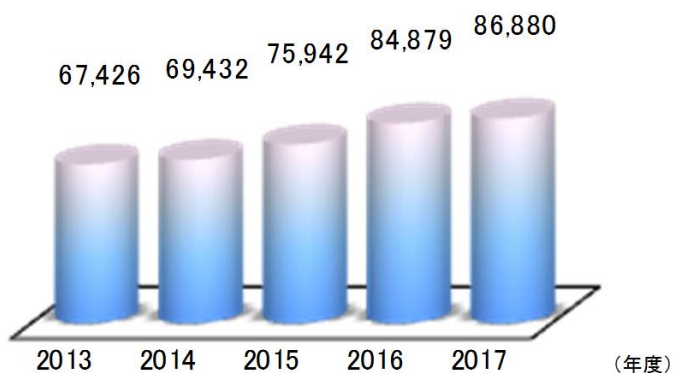

組織図

お客様・パートナー

営業収益

868億円(2017年度)

(百万円)

従業員数

4,427人(2018年3月末現在)

事業所一覧