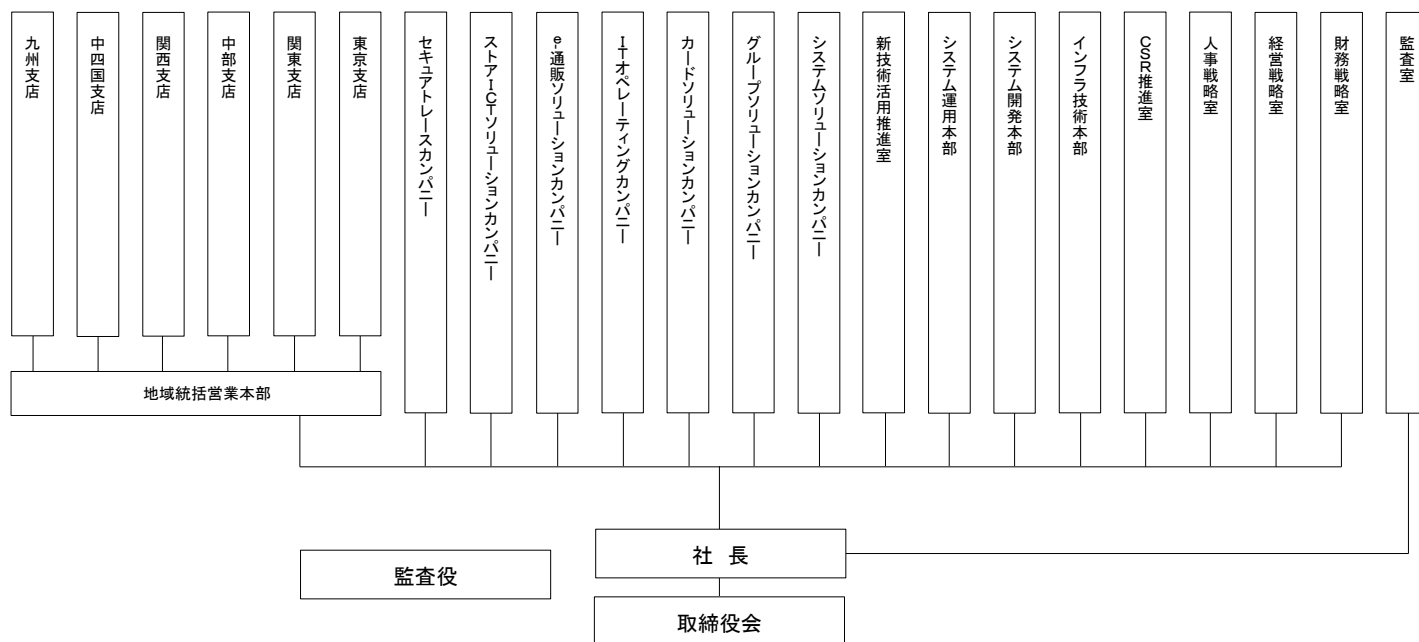

組織図

お客様・パートナー

営業収益

868億円(2017年度)

(百万円)

従業員数

4,427人(2018年3月末現在)

事業所一覧