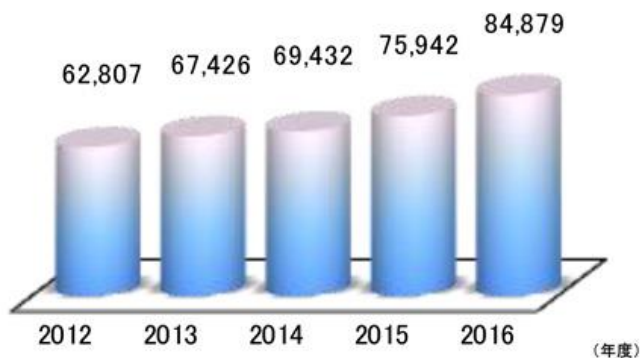

組織図

お客様・パートナー

営業収益

848億円(2016年度)

(百万円)

従業員数

4,350人(2017年3月末現在)

事業所一覧