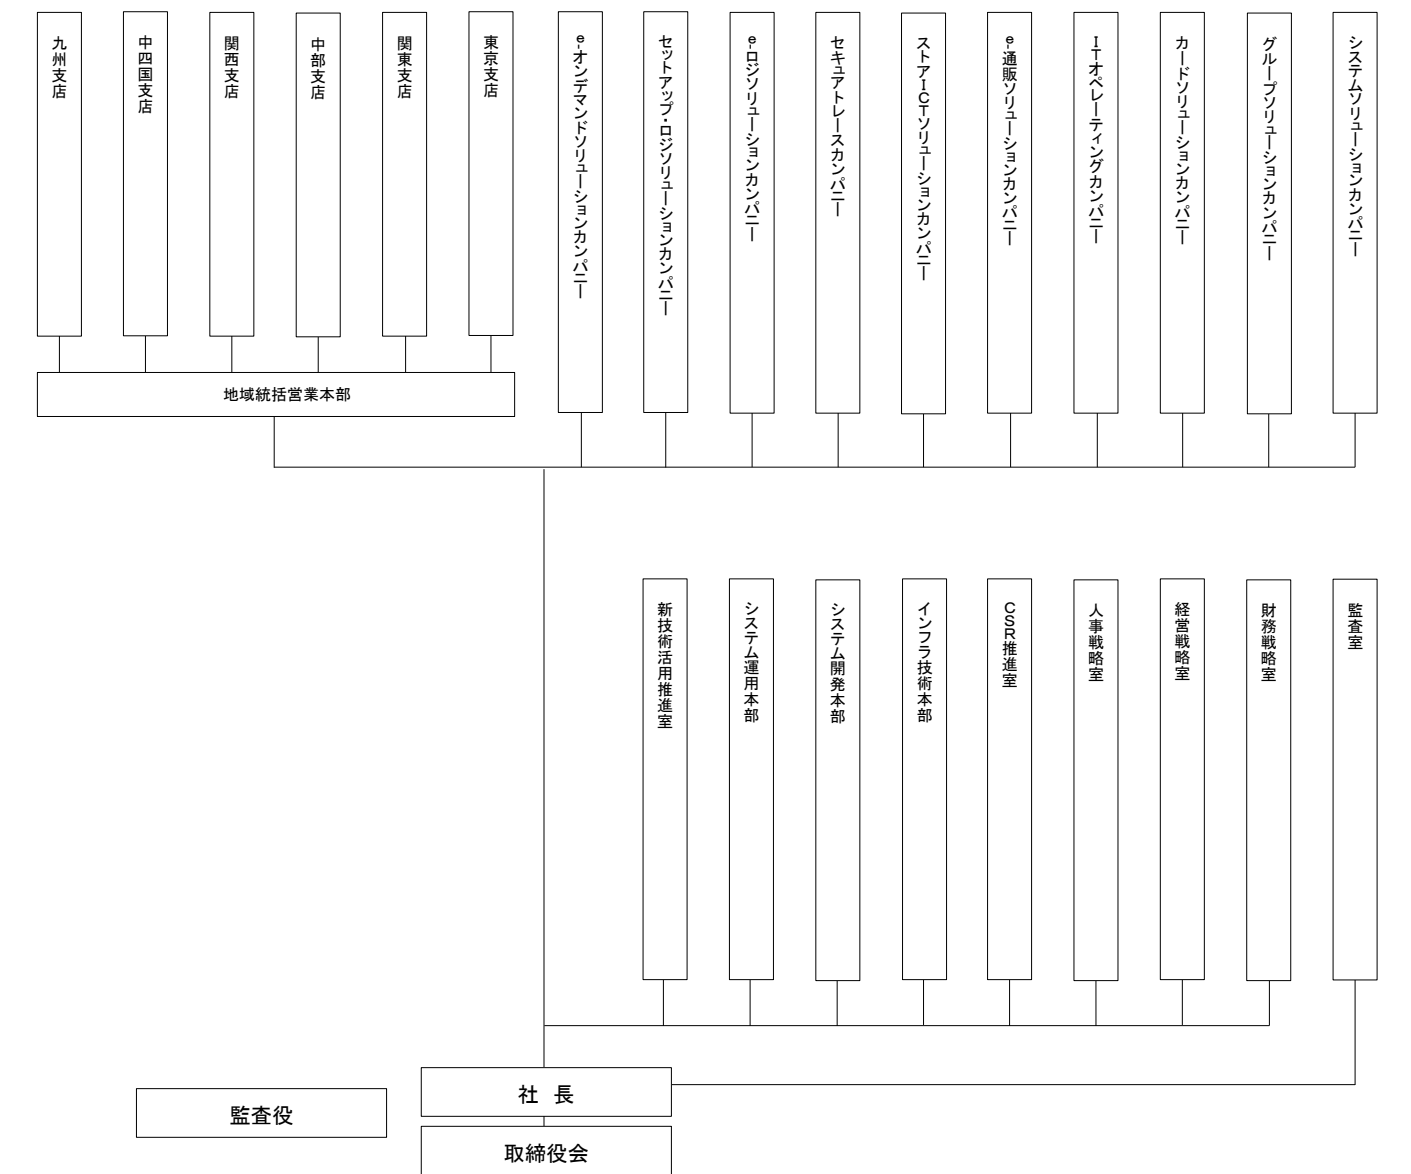

組織図

お客様・パートナー

営業収益

848億円(2016年度)

(百万円)

従業員数

4,350人(2017年3月末現在)

事業所一覧