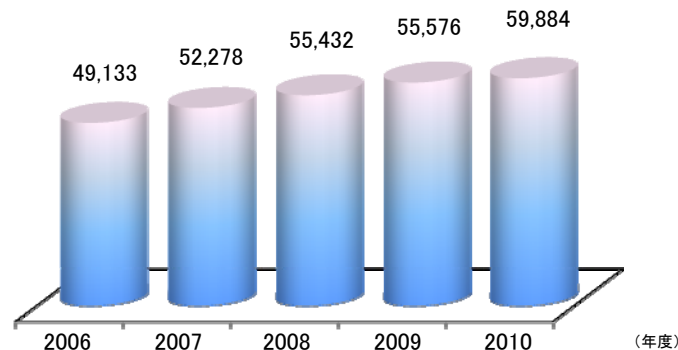

栗栖 利蔵

監査役

阿波 誠一

売上高

598億円(2010年度)

(百万円)

従業員数

3,377人(2011年3月末現在)