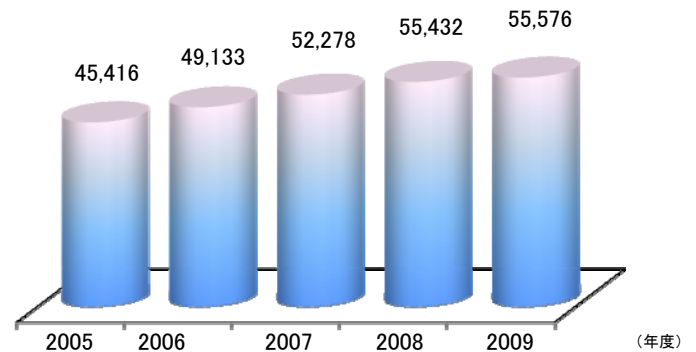

売上高

555億円(2009年度)

(百万円)

従業員数

3,303人(2010年3月末現在)

業務プロセス効率化パートナー

ヤマトシステム開発株式会社

【お問合せ先】経営戦略室
〒136-8675 東京都江東区南砂2-5-15
URL: <http://www.nekonet.co.jp/>