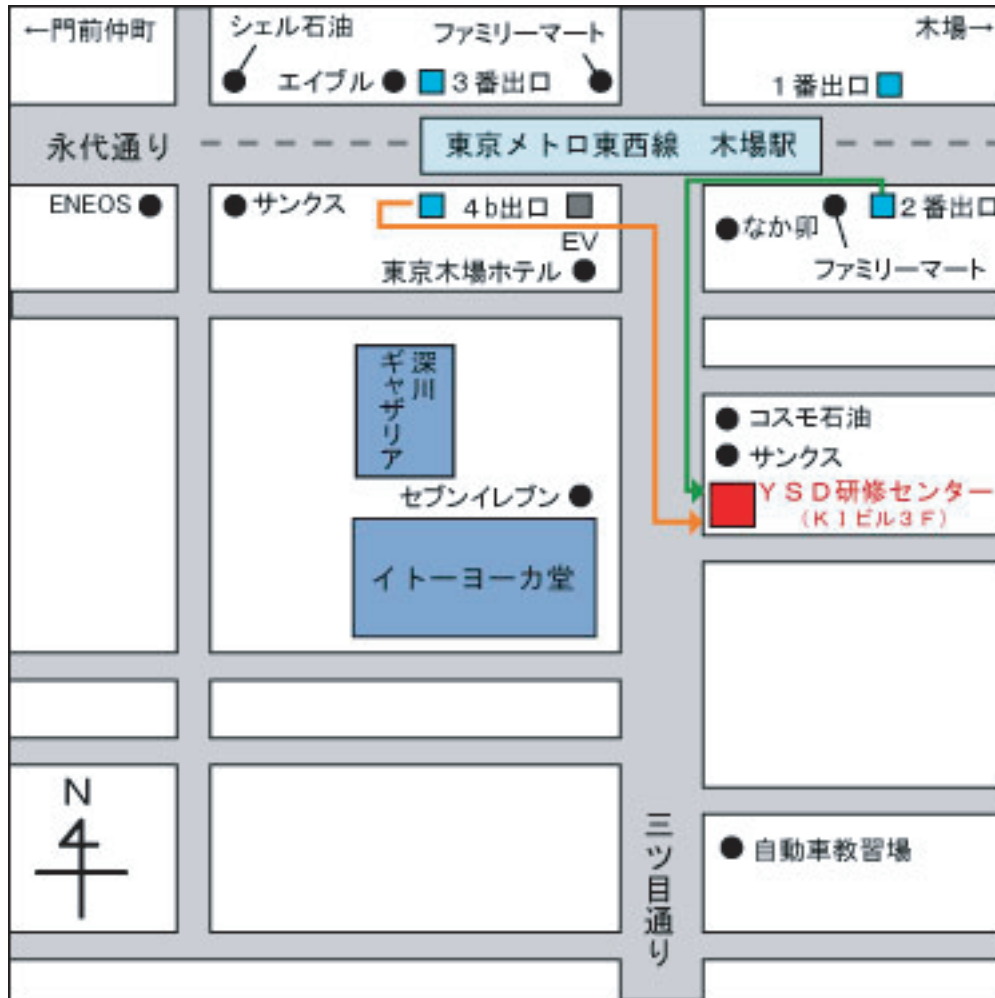

【YSD研修センター（木場）】

■所在地

〒135-0042 東京都江東区木場6-4-2 KIビル3階

■アクセス

東京メトロ東西線 木場駅より徒歩5分（KIビル3階）

※4b出口がYSD研修センター最寄の出口となります。

木場駅周辺地図